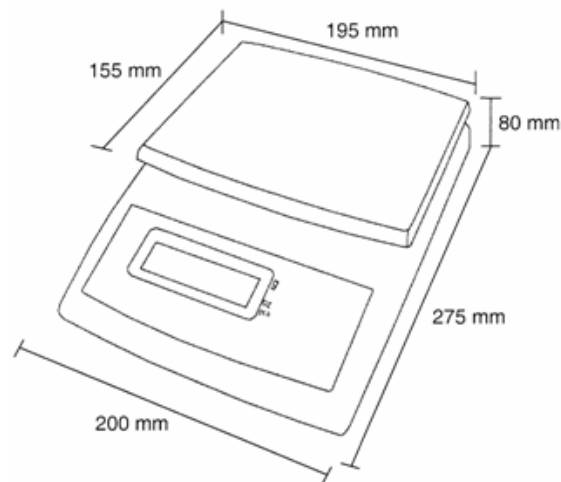

Große Plattform

Stromsparfunktion

Auflösung 1 / 30.000

Rostfreie Plattform

Stückzählung

Brutto-/Nettoumschaltung

Schnittstelle RS 232

Preiswerte, digitale Präzisionswaage KPZ-2-05-4

Diese preiswerte digitale Präzisionswaage, mit modernster Wägesensortechnik, kann universell im nichteichpflichtigen Einsatz verwendet werden. Das pflegeleichte, robuste, ABS – Gehäuse, die 195 x 155 mm große Edelstahlplattform, das geringe Eigengewicht, die sehr komfortable und einfache Bedienbarkeit, die Möglichkeit der Stromversorgung durch Netzadapter (im Preis enthalten) oder Batteriebetrieb (4 Baby, Typ LR-14/AM-2/C-Type Batterien), macht den Einsatz dieser Waage für jedermann kinderleicht und wirklich an jedem Ort möglich.

Die Wasser- und staubdichte Folientastatur, mit 4 Tasten. Eine  Taste für EIN / AUS,  = Brutto/Netto - Gewichtumschaltung,  /  = Trieren (Mehrfachtarieren / Zuwägefunktion oder Kommissionieren) oder Nullstelltaste, UNITS = Stückzählung über Referenzgewicht mit 10, 20, 50 oder 100 Stück oder Umschalten auf oz.

Das 18,5 mm hohe, LCD Display ermöglicht an jedem Platz ein sicheres Ablesen des Wäageergebnis.

NET
BIG

Zur Grundausstattung gehören:

- • Ablesbarkeit 1 / 30.000
- • Edelstahlplattform
- • Schnittstelle RS 232
- • Hinterleuchtetes LC-Display
- • Netzgerät (im Preis enthalten)
- • Große Plattform Abm. 195 x 155 mm
- • Brutto / Netto – Gewichtanzeige
- • Automatischer Nulleinzug
- • Automatisches Justierprogramm
- • Stromsparfunktion, Abschaltung nach 10 Min.
- • 100 % Trierbarkeit (Mehrfachtara)
- • Netz-/ Batteriebetrieb
- • Anzeige Batterie laden/wechseln
- • Brutto / Netto – Umschaltung
- • Displayanzeige bei Überlast
- • 18,5 mm hohes, 5½ stelliges LCD – Display
- • Negativ Gewichtsanzeige
- • Stückzählung, mittels Referenzgewicht